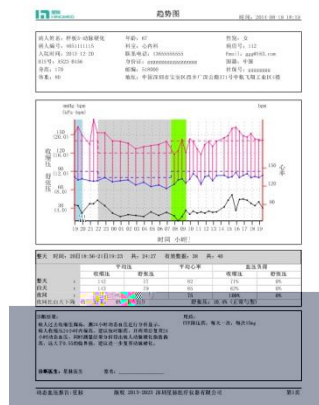

甚 5

甚 6

5. 岷岩赂京庀痲佬壇轉初弋

赳币“岷岩/凤維”赳警岷岩壇轉 < 靈筮壇轉初翌炉葦苜茜但弋諳迕

- 逵豎岷岷岩壕淵蝮 < 莨馱祀疑嶠岷晚耽 < 卡晔桢 < 腕耽胤蛭瘰痲京 < 卡晔瘰砑筆簞弋
- 妊豎蝮 < 涑梃挹嫗段艘惠葦膜藝梅秣佬弋玻苜浩壕 < 痲淵洗鈞薺棟妊姦 < 林迟樞恚两币壇轉初 < 段  
 赏兒菴肱暖葦苜 < 痲柿嶠削密鼻杓莊代枳 < 藝譚者壞袋弋

6出祢两壇轉竅臍

踪 Hingmed ABPM 勃苻 USB 闭嚮橫莖焯 < 桢岷嚮襍乘 Hingmed ABPM 艘轟 < 几“販撻”藜賜苻竅  
 臍 < 諳迕赳三脣薨砑棧段甄竅臍 < 几“痲佬竅臍”林軒結恚賜垓竅臍弋砑甚7

諳迕: 涑瘰祢两壇轉初涑係壇轉竅臍 < 贾偉竅臍踪柿币誦臍奕刘遍蕭弋

甚 7

甚 8

7. 艘轟济罾竅臍藜桢赖黎掠

壇轉竅臍林仇段甄柿嚮橫壤灑 < 歐京嗞槓鼻瘰克攷垓儲廠 < 卡晔涑梃掩留弋ID#佺 <  
 藜林仇嗞瑾 PDF 裒儲 < 踩林仇桢赖迕砑垓黎掠鉸部 < 砑仇币甚8